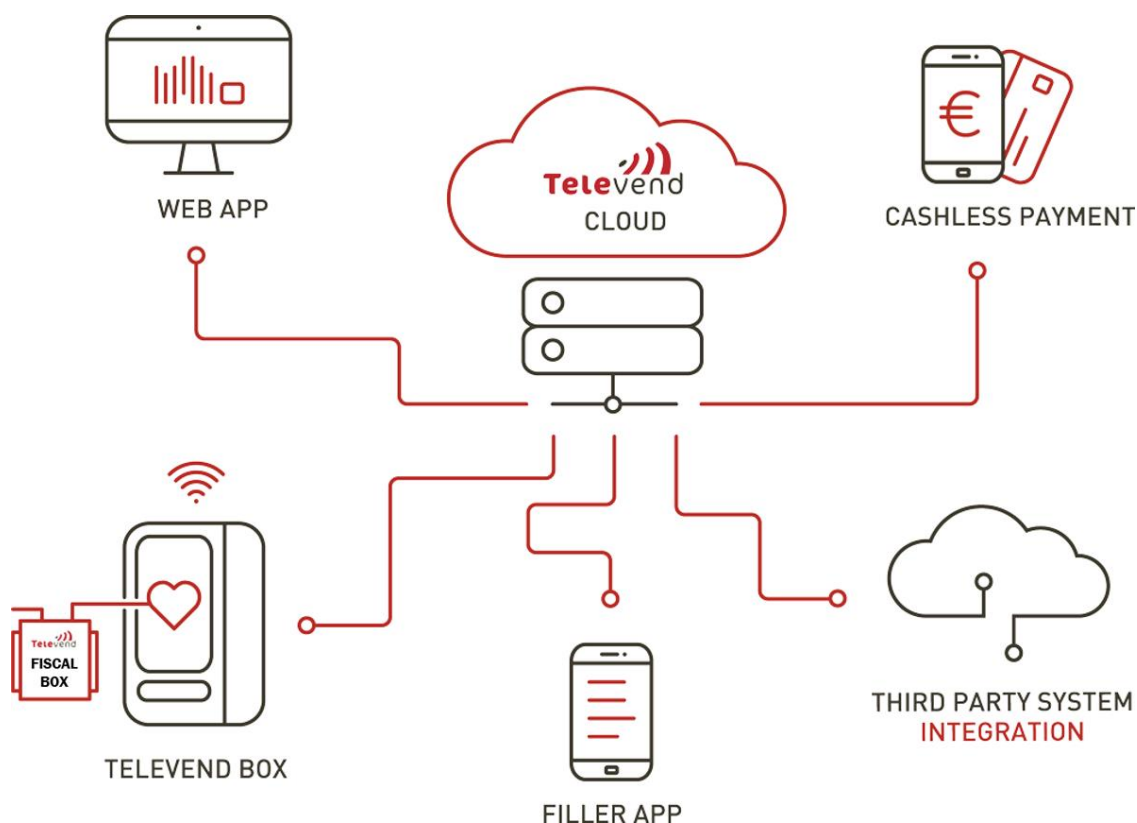

“ALL IN ONE”

Telemetrie in timp real, plata cu card bancar si modul fiscal

Televend este o solutie unica de produse hardware si software care organizeaza si optimizeaza operatiunile zilnice intr-o firma de vending.

Rapoarte vanzari, situatia stocului, erori si evenimente, rute active, toate in timp real.

Elementele ce definesc Televend

T-Box - echipament ce se monteaza in automat, colecteaza si transmite datele in cloud

AMEF - Echipament fiscal dedicat, integrat in T-Box (TE42). Include memoria fiscala si jurnalul electronic. Indeplineste toate cerintele prevăzute de legislația fiscala din Romania

Televend Cloud - platforma software ce proceseaza datele in timp real, accesata prin web

Filler App - aplicatie (Android/IOS) utilizata pt configurare in teren si colectare date offline

T-Pay - Televend Cashless Payment - sistem de plata cu card bancar (solutie completa)

T-Wallet - o aplicatie mobila de tip “bucla inchisa” (closed loop) care permite plata cu un telefon mobil inteligent, utilizand un QR code sau o conexiune bluetooth. Deasemenea, se pot utiliza carduri RFID daca exista instalat un T-Pay.